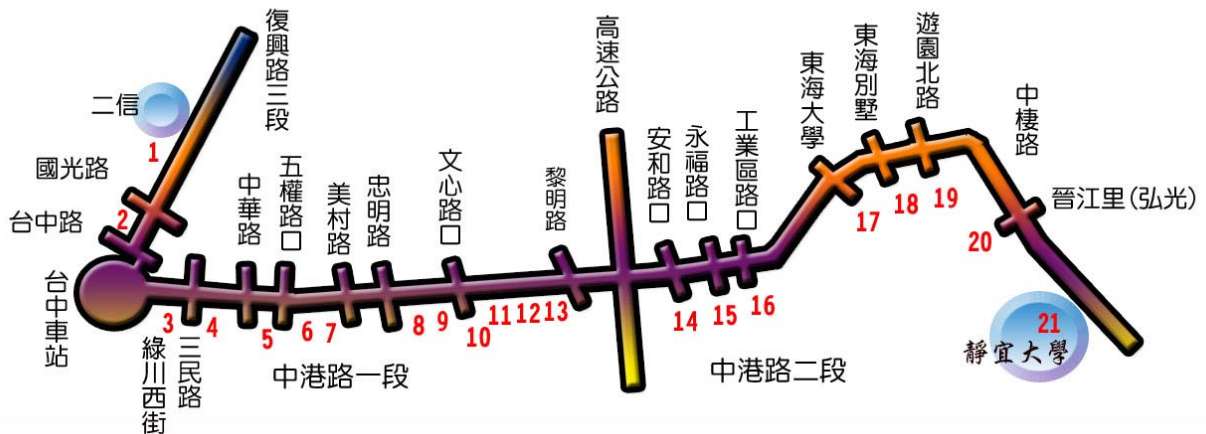

靜宜大學專車停靠站牌

台中→靜宜大學

1. 復興路三段 156 號 (二信)
2. 台中酒廠
3. 第一廣場(中正路上)
4. 第二市場(中正路 222 號)
5. 中華路口(中正路 358 號)
6. 中山醫院(中港路一段 12 號)
7. 科博館(晶華酒店)
8. 忠明國小
9. 何厝
10. 文心路口
11. 惠來里
12. 教師新村
13. 朝馬(中港路朝富路口)
14. 中港路安和路口
15. 中港路永福路口
16. 工業區路口(天橋下)
17. 榮總
18. 東海別墅
19. 坪頂
20. 晉江里(弘光)
21. 靜宜大學

說明：

1. 考試當日考生可憑准考證免費搭乘靜宜大學專車。
2. 本校交通車將往返台中市，請多加利用，交通車行駛時間如下：
 - ◎台中往靜宜：AM6:50、7:05、7:20 各發一班。
 - ◎靜宜往台中：PM5:00、5:05、5:20 各發一班。