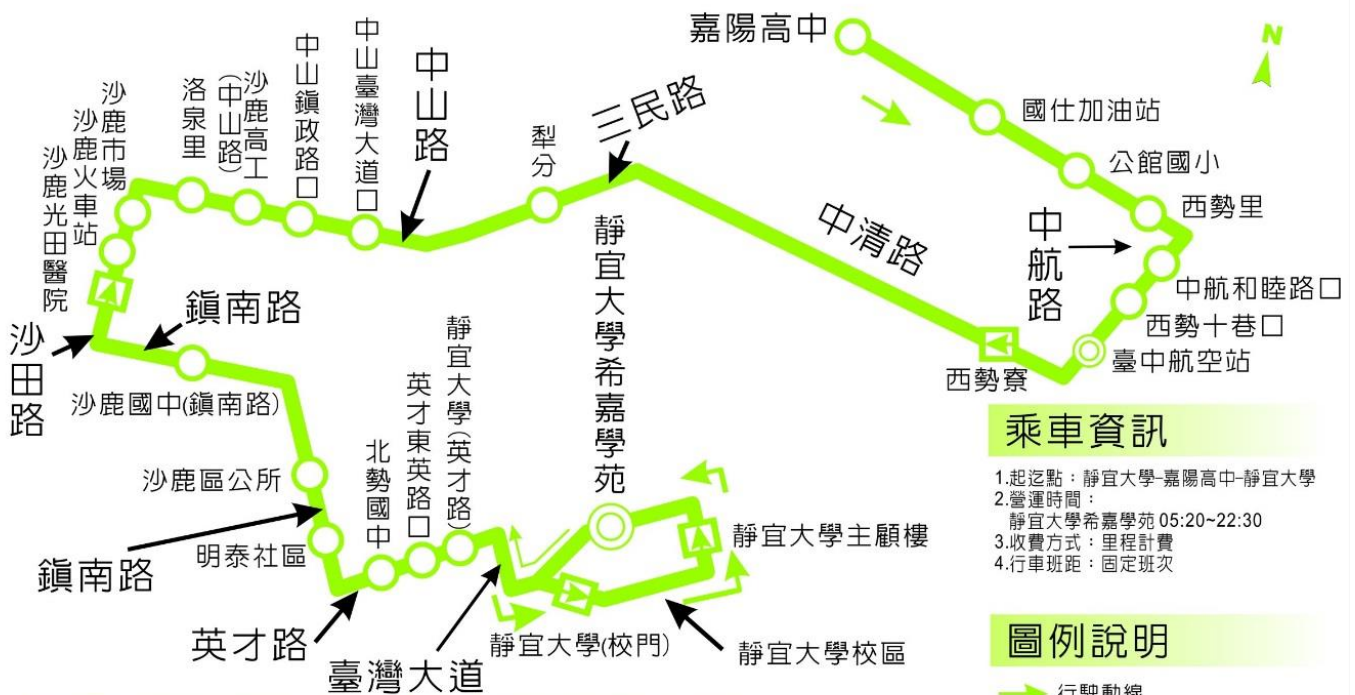

106 學年度第二學期交通資訊通告

自 105 年 9 月 1 日起中台灣客運(統聯)162 路公車將行駛至校內並停靠三站(第一站靜宜大學(校門)、第二站靜宜大學主顧樓、第三站靜宜大學希嘉學苑)，歡迎全校教職員生踴躍搭乘，多利用大眾運輸工具，減少騎乘汽機車。

搭乘公車上下車須各刷卡一次，可使用本校教職員證、學生證或悠遊卡等，享前 10 公里免費。

■ 校內站牌位置圖如下：(希嘉學苑為起始與終點站)

第一站靜宜大學(校門)	第二站靜宜大學主顧樓	第三站靜宜大學希嘉學苑
		

■ 162 路公車行駛動線圖與班次如下：(本圖由中台灣運提供)

162路(靜宜大學-嘉陽高中-靜宜大學)行駛動線圖

乘車資訊

- 1.起迄點：靜宜大學-嘉陽高中-靜宜大學
- 2.營運時間：
靜宜大學希嘉學苑 05:20~22:30
- 3.收費方式：里程計費
- 4.行車班距：固定班次

圖例說明

- 行駛動線
- 雙邊設站
- 單邊設站
- ◎ 單邊共站

05:20	06:20	06:35	07:35	07:55	08:55
09:15	09:45	10:10	10:35	11:00	11:30
12:05	12:50	13:20	13:40	14:00	14:20
14:55	15:15	15:40	16:15	16:35	16:55
17:35	18:15	18:35	19:55	21:15	22:30

■ 校園巡迴車時刻表如下：

大型巴士	中型巴士 ^註
07：40 至 09：00 連續巡迴指定路線	07：40 至 09：00 連續巡迴校內指定路線
09：45	停駛
10：45	停駛
11：45	停駛
12：45	停駛
13：45	停駛
14：45	停駛
15：45	停駛
16：45 至 17：35 本時段由主顧樓發車連續巡迴行駛指定路線， 17:35 末班車僅行駛至校門口。	16：45 至 17：35 本時段由主顧樓發車連續巡迴行駛指定路線， 17:35 末班車僅行駛至校門口。

註：

1. 中型巴士每天班次僅提供於上下班時間校園內巡迴，不行駛至校外。
2. 每站間行車時間約 1-3 分鐘。